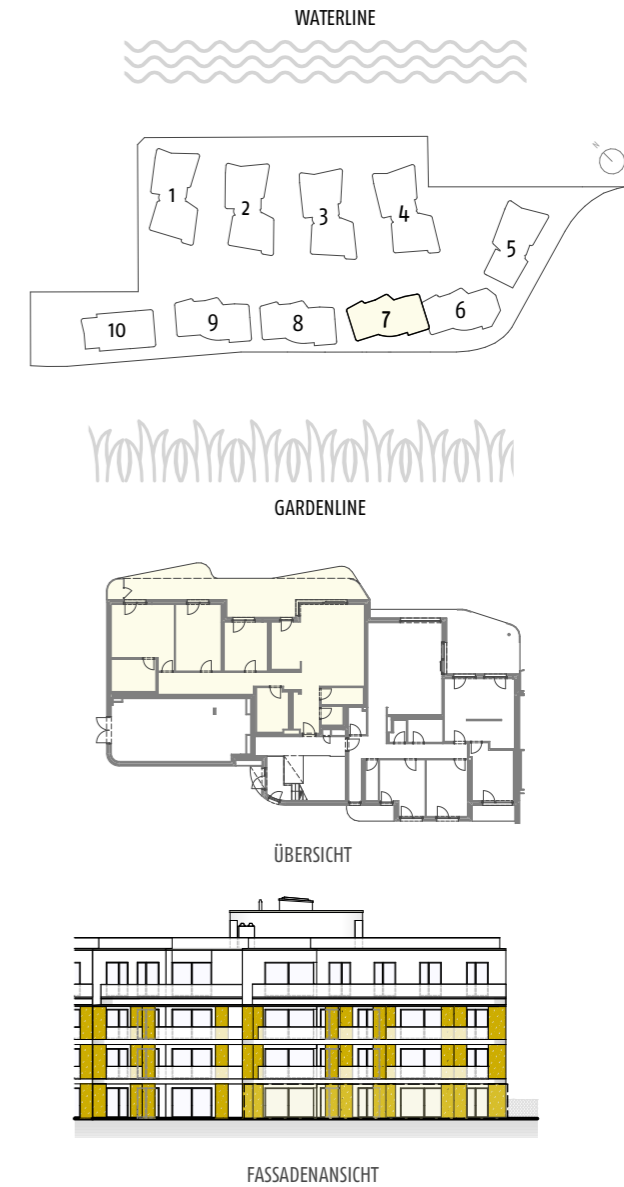

KUCHELAUER HAFENSTRASSE 98 HAUS 07 | TOP 01 | ERDGESCHOSS

Wohnfläche:	145,85 m ²
Loggia + AR:	41,60 m ²
NNF:	187,45 m ²
Terrasse:	8,65 m ²
Keller:	16,02 m ²
Eigengarten:	229,09 m ²