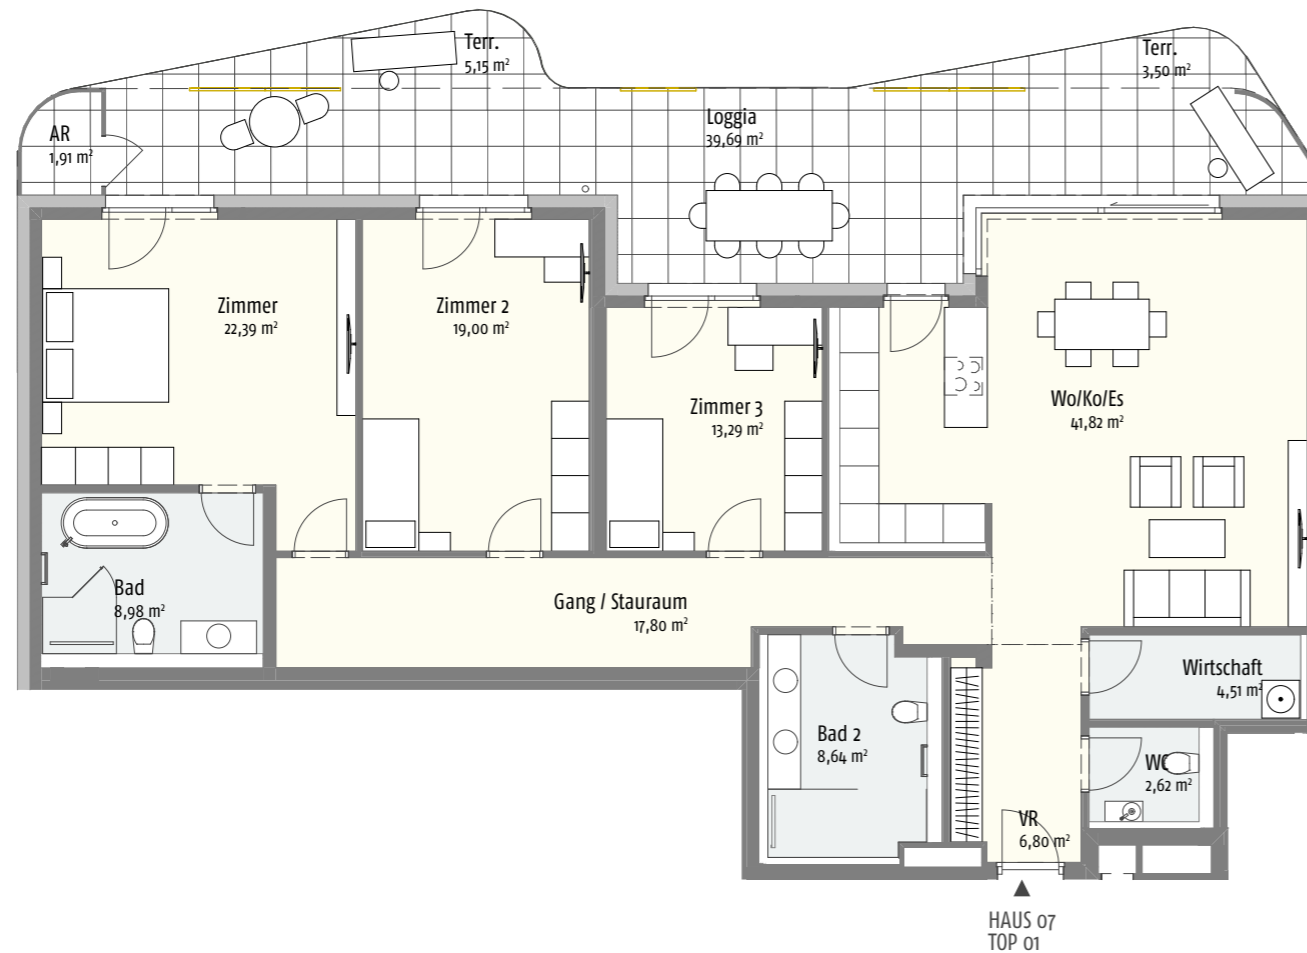

KUCHELAUER HAFENSTRASSE 98 HAUS 07 | TOP 01 | ERDGESCHOSS

Wohnfläche:	145,85 m ²
Loggia + AR:	41,60 m ²
NNF:	187,45 m ²
Terrasse:	8,65 m ²
Keller:	16,02 m ²
Eigengarten:	229,09 m ²