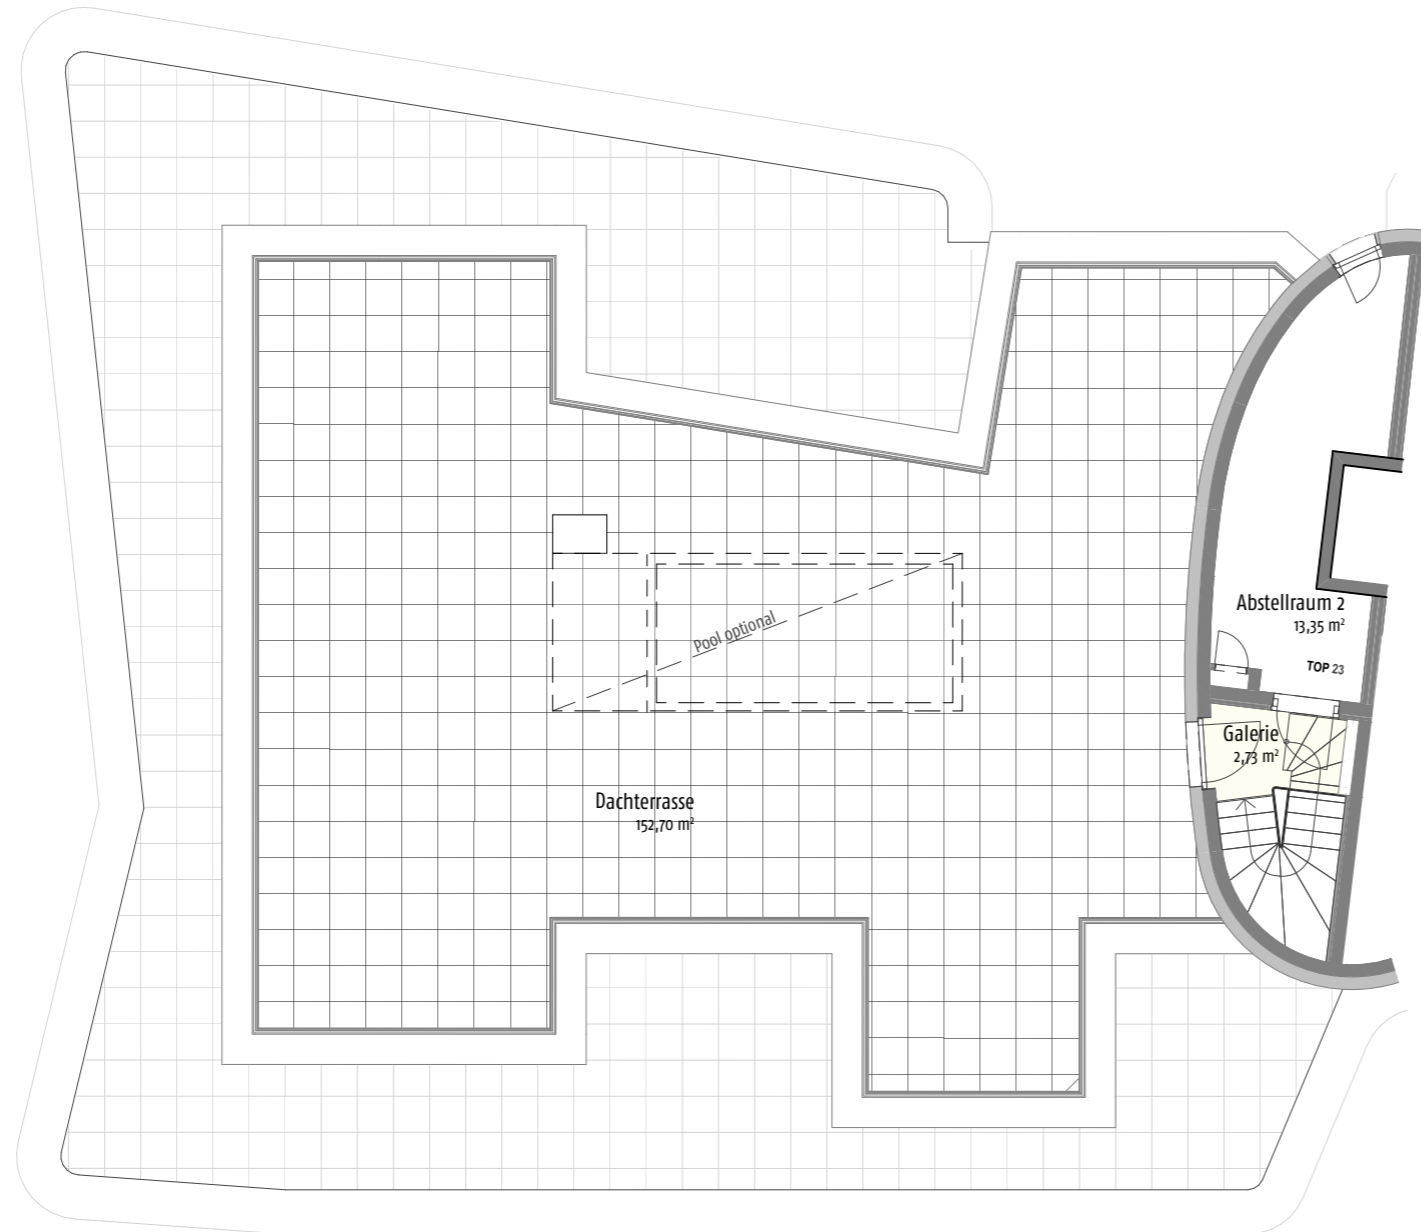

KUCHELAUER HAFENSTRASSE 98 HAUS 03 | TOP 23 | DACHGESCHOSS

HAUS 03

FASSADENANSICHT

Wohnfläche:	177,37 m ²
NNF:	177,37 m ²
Terrasse:	110,20 m ²
Keller:	11,45 m ²
Dachterrasse	152,70 m ²

KUCHELAUER HAFENSTRASSE 98 HAUS 03 | TOP 23 | DACHTERRASSE

HAUS 03

FASSADENANSICHT

Wohnfläche:	177,37 m ²
NNF:	177,37 m ²
Terrasse:	110,20 m ²
Keller:	11,45 m ²
Dachterrasse	152,70 m ²