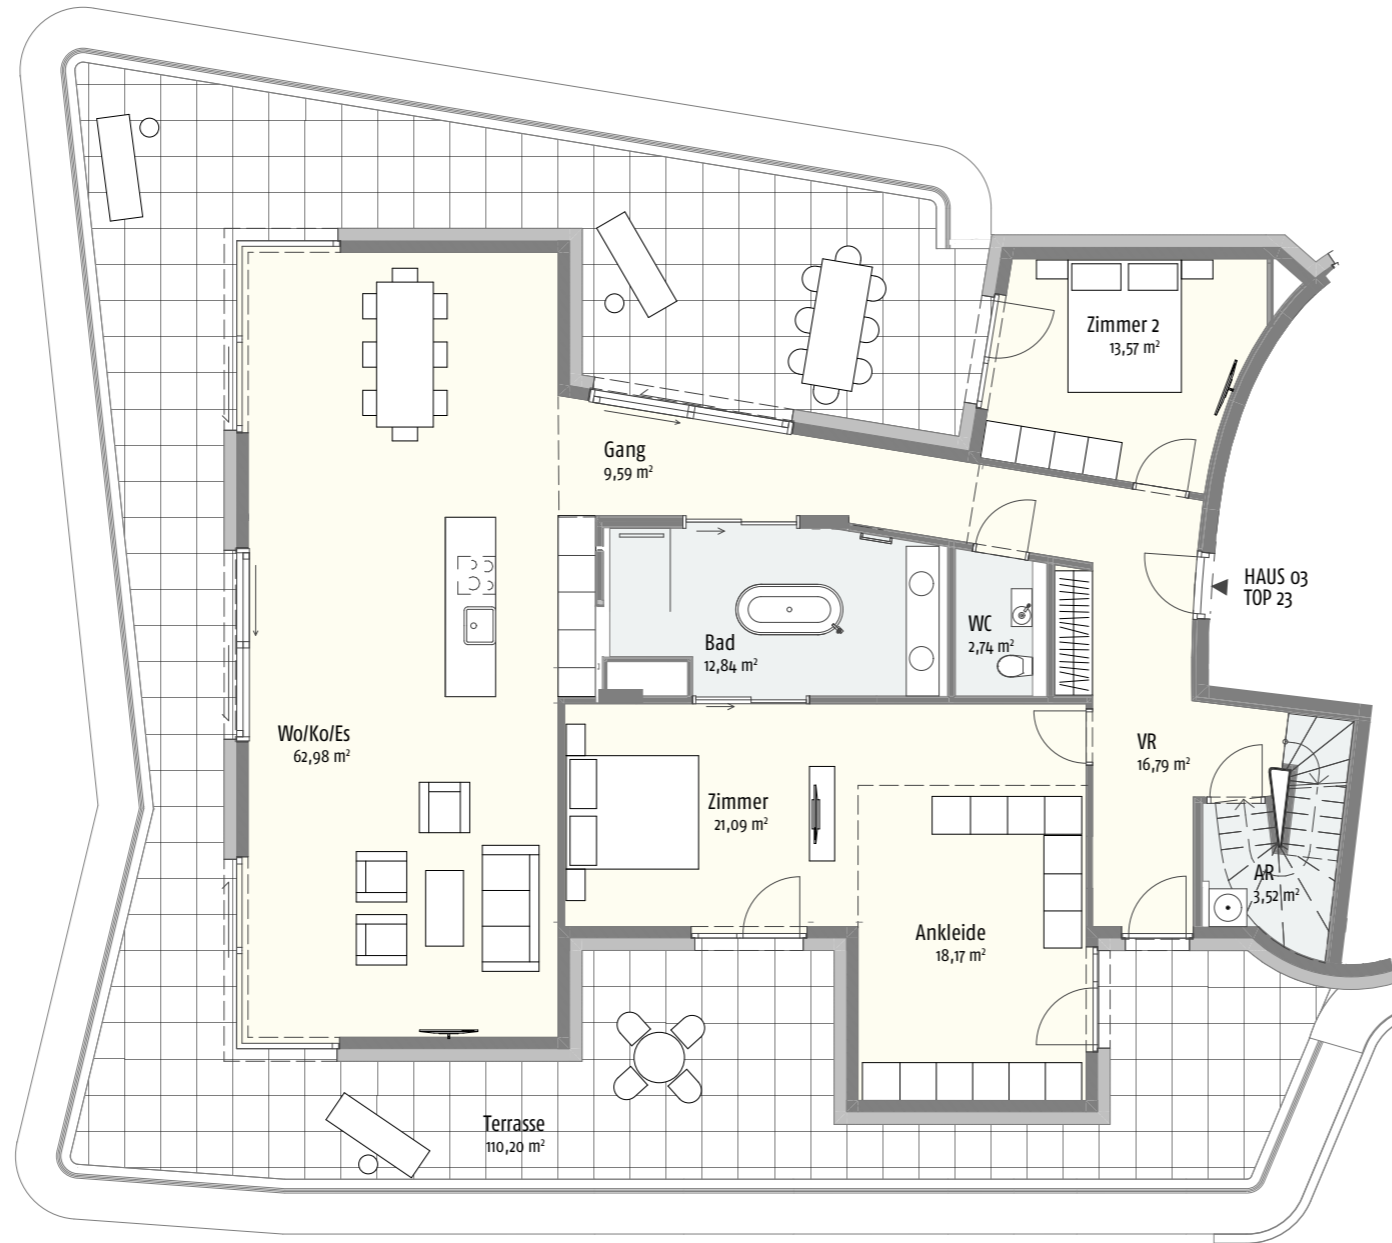

KUCHELAUER HAFENSTRASSE 98 HAUS 03 | TOP 23 | DACHGESCHOSS

HAUS 03

FASSADENANSICHT

Wohnfläche:	177,37 m ²
NNF:	177,37 m ²
Terrasse:	110,20 m ²
Keller:	11,45 m ²
Dachterrasse	152,70 m ²

KUCHELAUER HAFENSTRASSE 98 HAUS 03 | TOP 23 | DACHTERRASSE

HAUS 03

FASSADENANSICHT

Wohnfläche:	177,37 m ²
NNF:	177,37 m ²
Terrasse:	110,20 m ²
Keller:	11,45 m ²
Dachterrasse	152,70 m ²