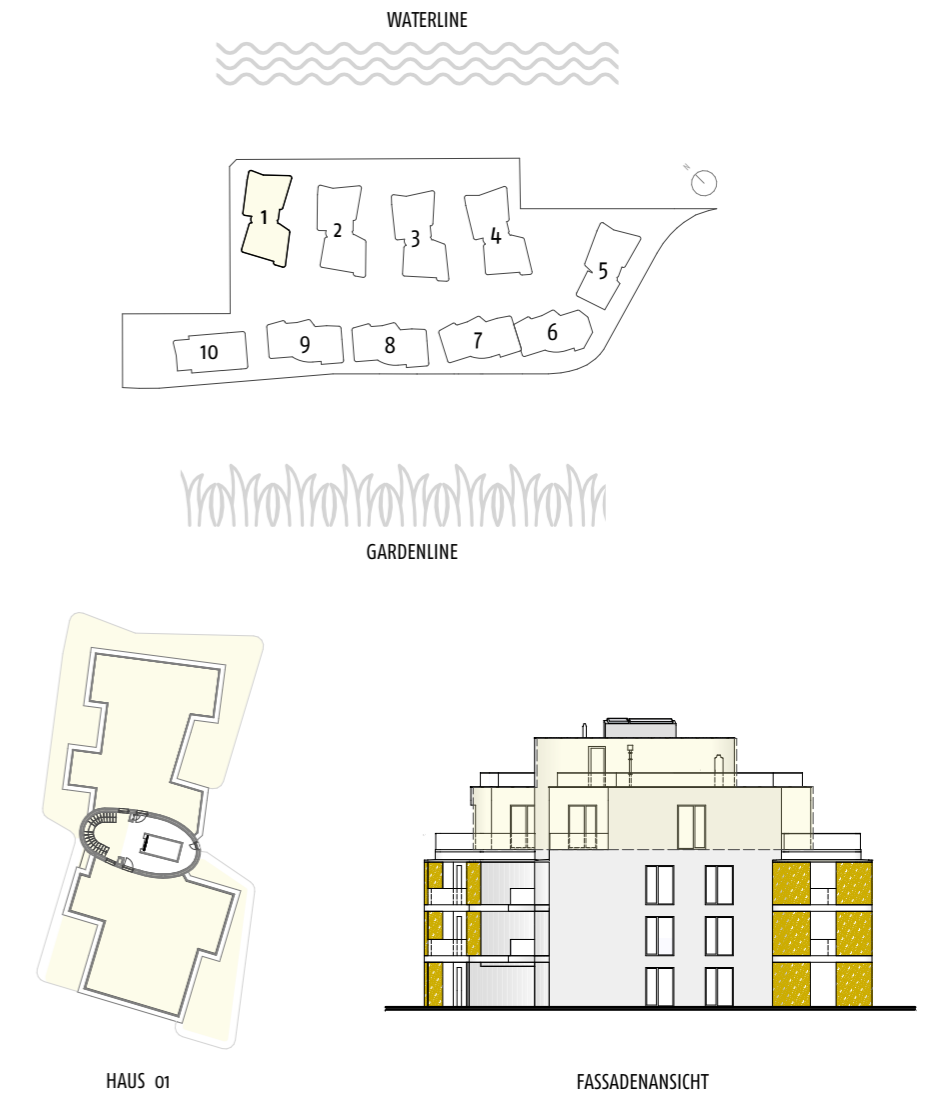

KUCHELAUER HAFENSTRASSE 98 HAUS 01 | TOP 11 | DACHTERRASSE

Wohnfläche:	358,47 m ²
NNF:	358,47 m ²
Terrasse:	182,27 m ²
Keller:	31,15 m ²
Dachterrasse	303,73 m ²
Balkon	1,19 m ²