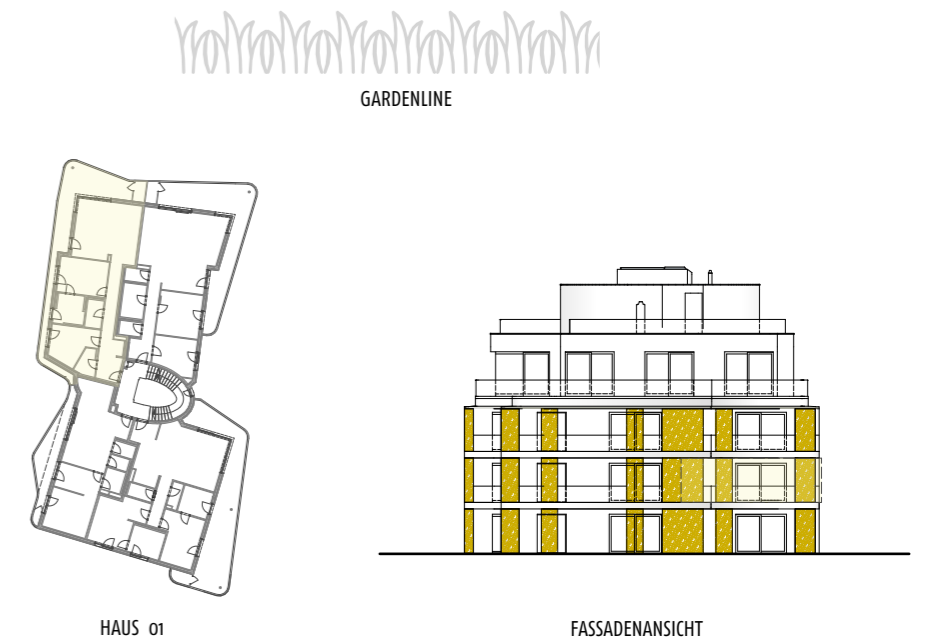

## KUCHELAUER HAFENSTRASSE 98 HAUS 01 | TOP 07 | 1. OBERGESCHOSS

Wohnfläche:	102,50 m <sup>2</sup>
Loggia + AR:	38,56 m <sup>2</sup>
NNF:	141,06 m <sup>2</sup>
Keller:	6,68 m <sup>2</sup>