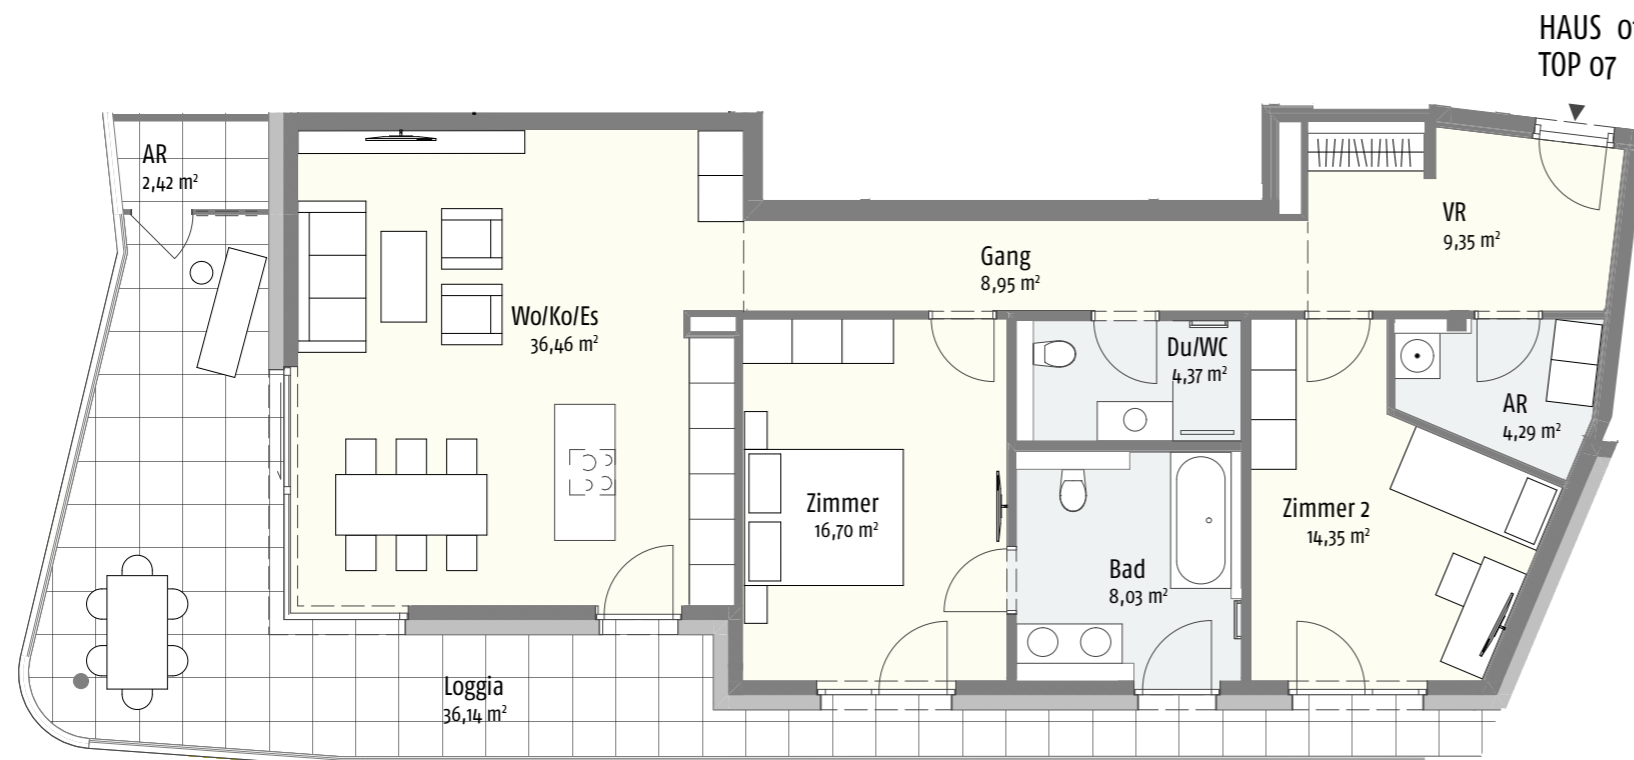

## KUCHELAUER HAFENSTRASSE 98 HAUS 01 | TOP 07 | 1. OBERGESCHOSS

Wohnfläche:	102,50 m <sup>2</sup>
Loggia + AR:	38,56 m <sup>2</sup>
NNF:	141,06 m <sup>2</sup>
Keller:	6,68 m <sup>2</sup>