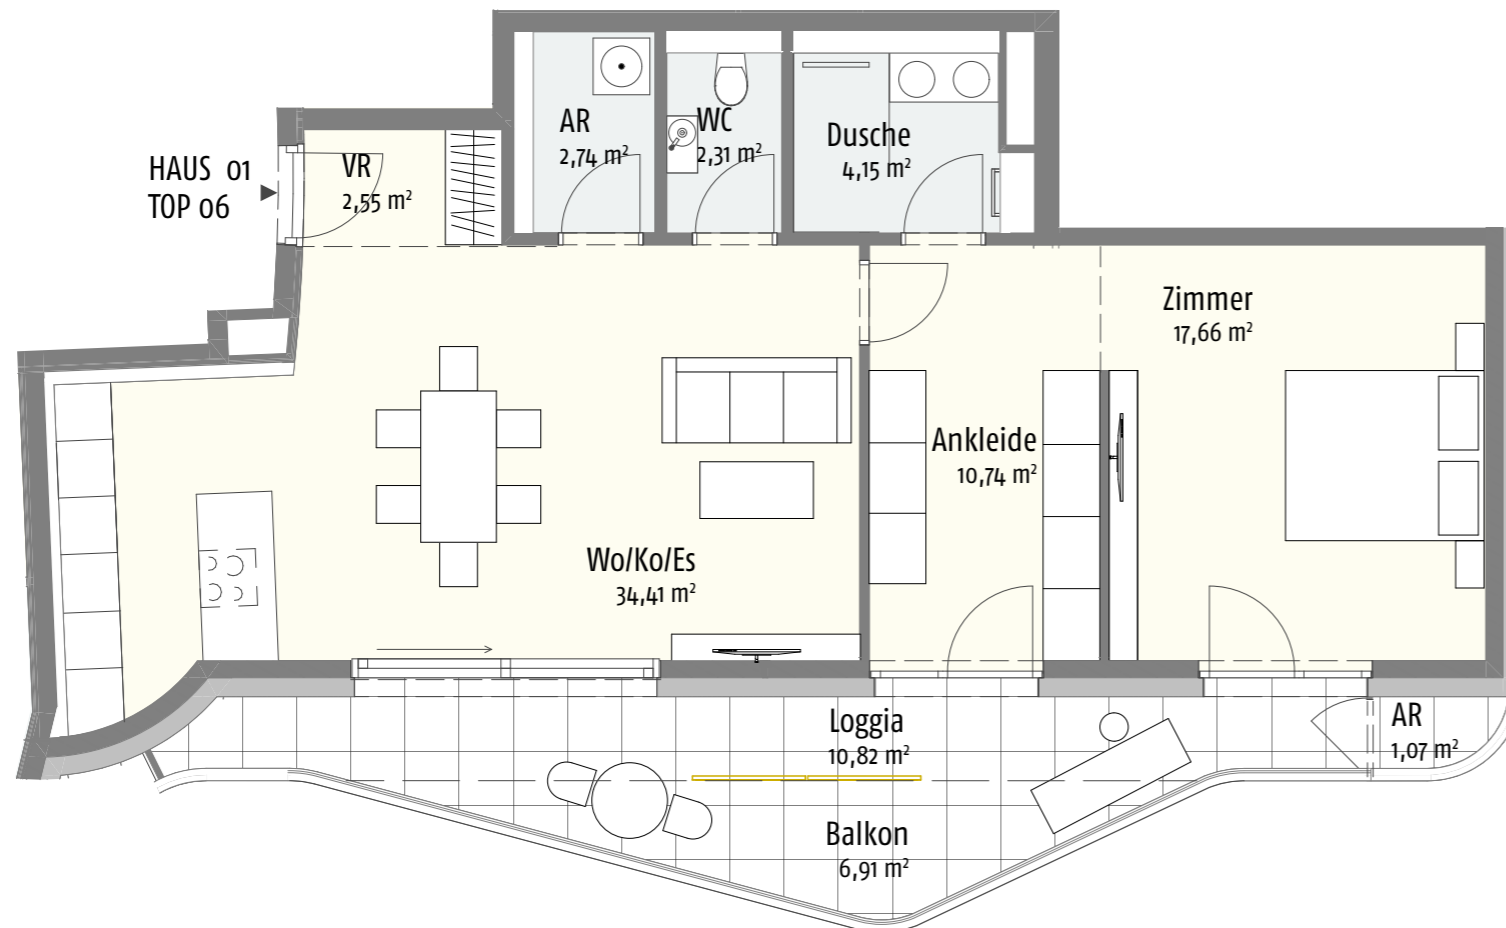

## KUCHELAUER HAFENSTRASSE 98 HAUS 01 | TOP 06 | 1. OBERGESCHOSS

HAUS 01

FASSADENANSICHT

Wohnfläche:	74,56 m <sup>2</sup>
Loggia + AR:	11,89 m <sup>2</sup>
NNF:	86,45 m <sup>2</sup>
Keller:	6,37 m <sup>2</sup>
Balkon	6,91 m <sup>2</sup>