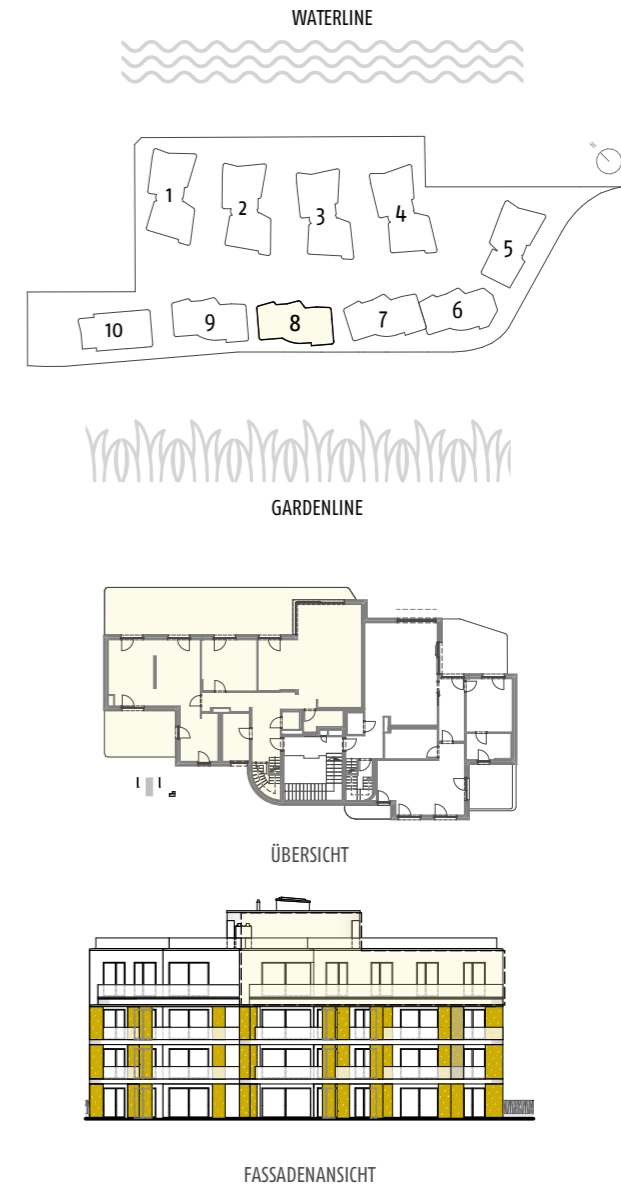

## KUCHELAUER HAFENSTRASSE 98 HAUS 08 | TOP 09 | DACHGESCHOSS

|             |                       |
|-------------|-----------------------|
| Wohnfläche: | 169,76 m <sup>2</sup> |
| NNF:        | 169,76 m <sup>2</sup> |
| Terrasse:   | 82,76 m <sup>2</sup>  |
| Keller:     | 20,62 m <sup>2</sup>  |
| Dachterasse | 150,83 m <sup>2</sup> |