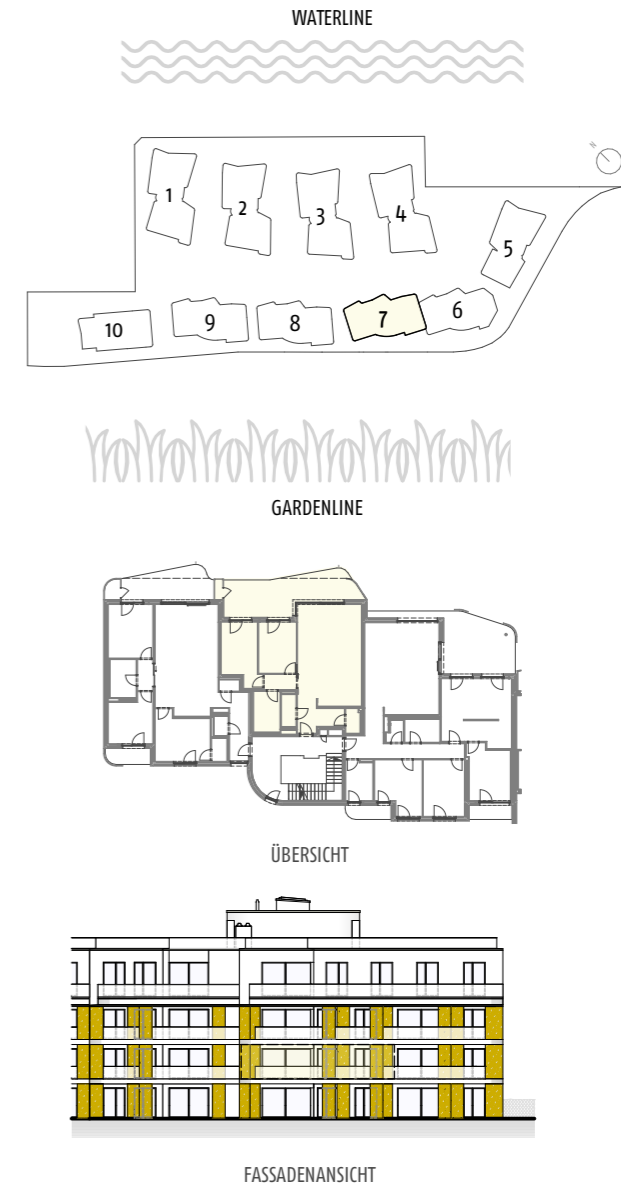

 ABGEHÄNGTE DECKE (REDUZIERTER RAUMHÖHE)

## KUCHELAUER HAFENSTRASSE 98 HAUS 07 | TOP 04 | 1. OBERGESCHOSS

|              |                       |
|--------------|-----------------------|
| Wohnfläche:  | 87,63 m <sup>2</sup>  |
| Loggia + AR: | 26,44 m <sup>2</sup>  |
| NNF:         | 114,07 m <sup>2</sup> |
| Keller:      | 9,63 m <sup>2</sup>   |
| Balkon       | 2,76 m <sup>2</sup>   |