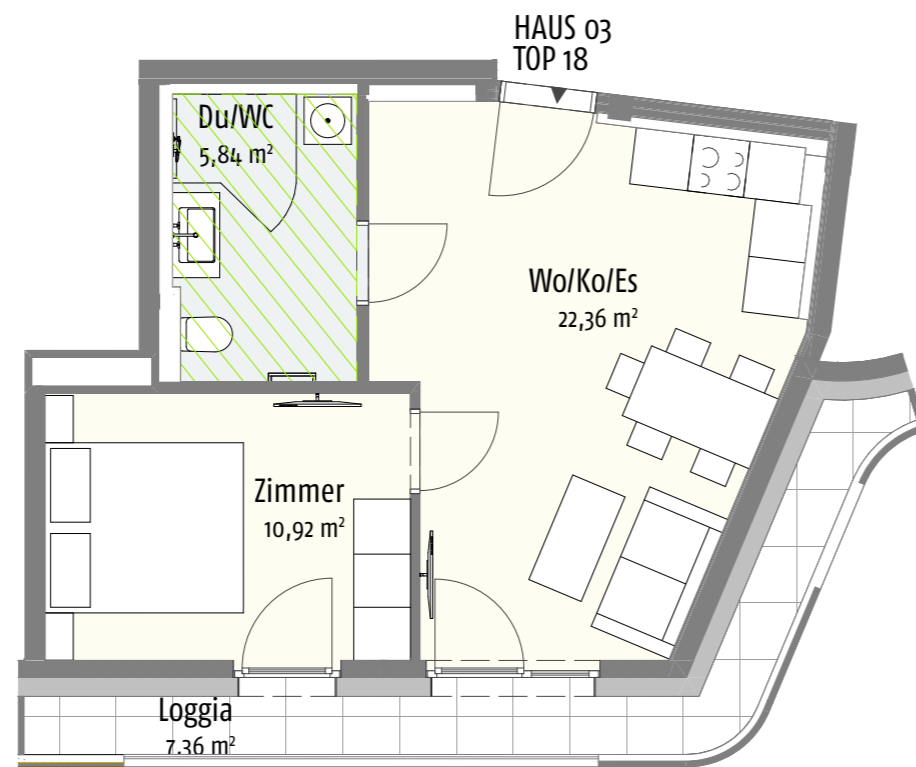

## KUCHELAUER HAFENSTRASSE 98 HAUS 03 | TOP 18 | 2. OBERGESCHOSS

 ABGEHÄNGTE DECKE (REDUZIERTER RAUMHÖHE)

|             |                      |
|-------------|----------------------|
| Wohnfläche: | 39,12 m <sup>2</sup> |
| Loggia      | 7,36 m <sup>2</sup>  |
| NNF:        | 46,48 m <sup>2</sup> |
| Keller:     | 5,81 m <sup>2</sup>  |