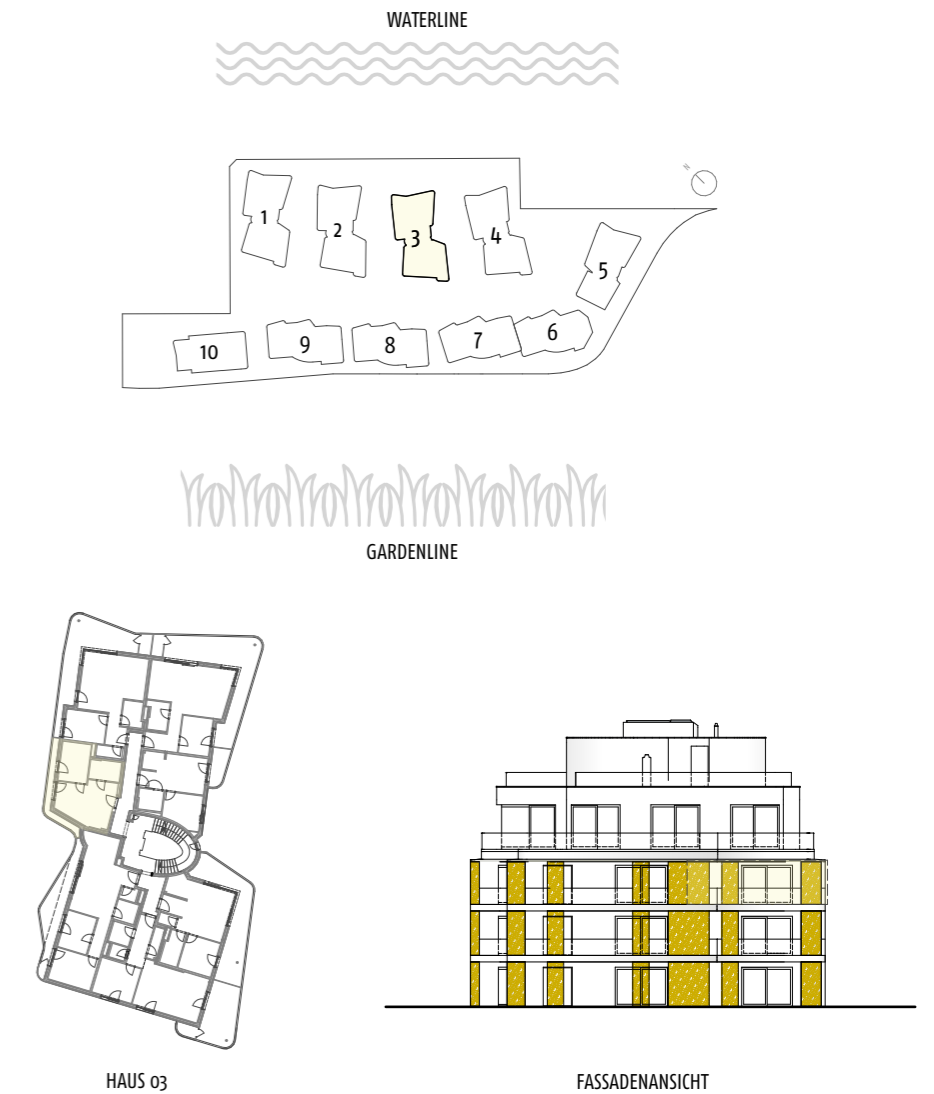

## KUCHELAUER HAFENSTRASSE 98 HAUS 03 | TOP 18 | 2. OBERGESCHOSS

 ABGEHÄNGTE DECKE (REDUZIERTER RAUMHÖHE)

|             |                      |
|-------------|----------------------|
| Wohnfläche: | 39,12 m <sup>2</sup> |
| Loggia      | 7,36 m <sup>2</sup>  |
| NNF:        | 46,48 m <sup>2</sup> |
| Keller:     | 5,81 m <sup>2</sup>  |