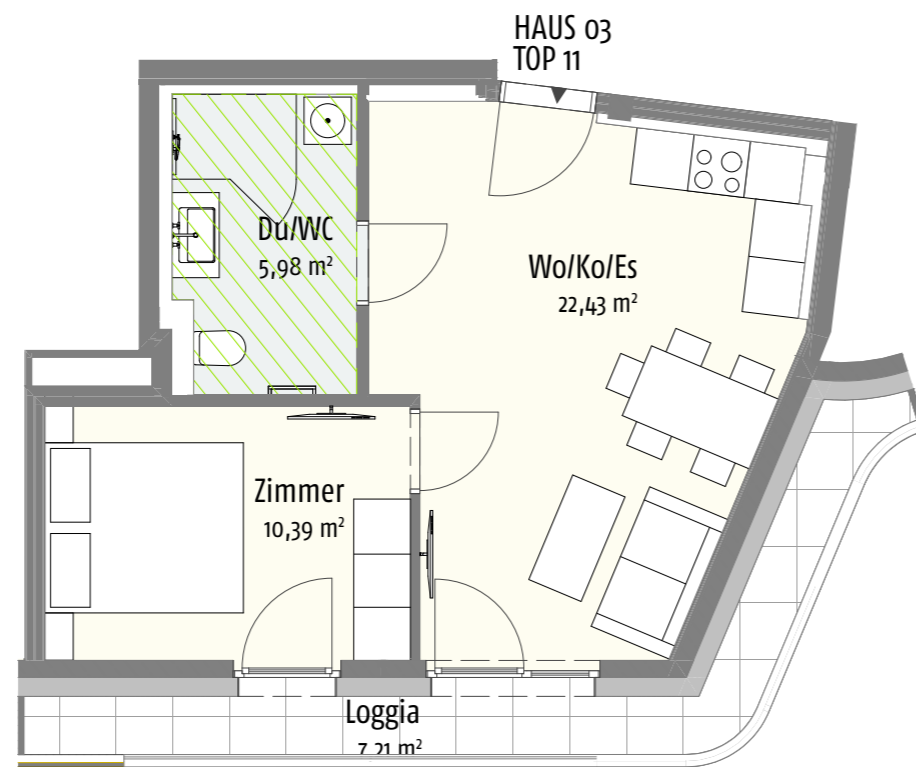

## KUCHELAUER HAFENSTRASSE 98 HAUS 03 | TOP 11 | 1. OBERGESCHOSS

 ABGEHÄNGTE DECKE (REDUZIERTER RAUMHÖHE)

HAUS 03

FASSADENANSICHT

|             |                      |
|-------------|----------------------|
| Wohnfläche: | 38,80 m <sup>2</sup> |
| Loggia      | 7,21 m <sup>2</sup>  |
| NNF:        | 46,01 m <sup>2</sup> |
| Keller:     | 5,81 m <sup>2</sup>  |